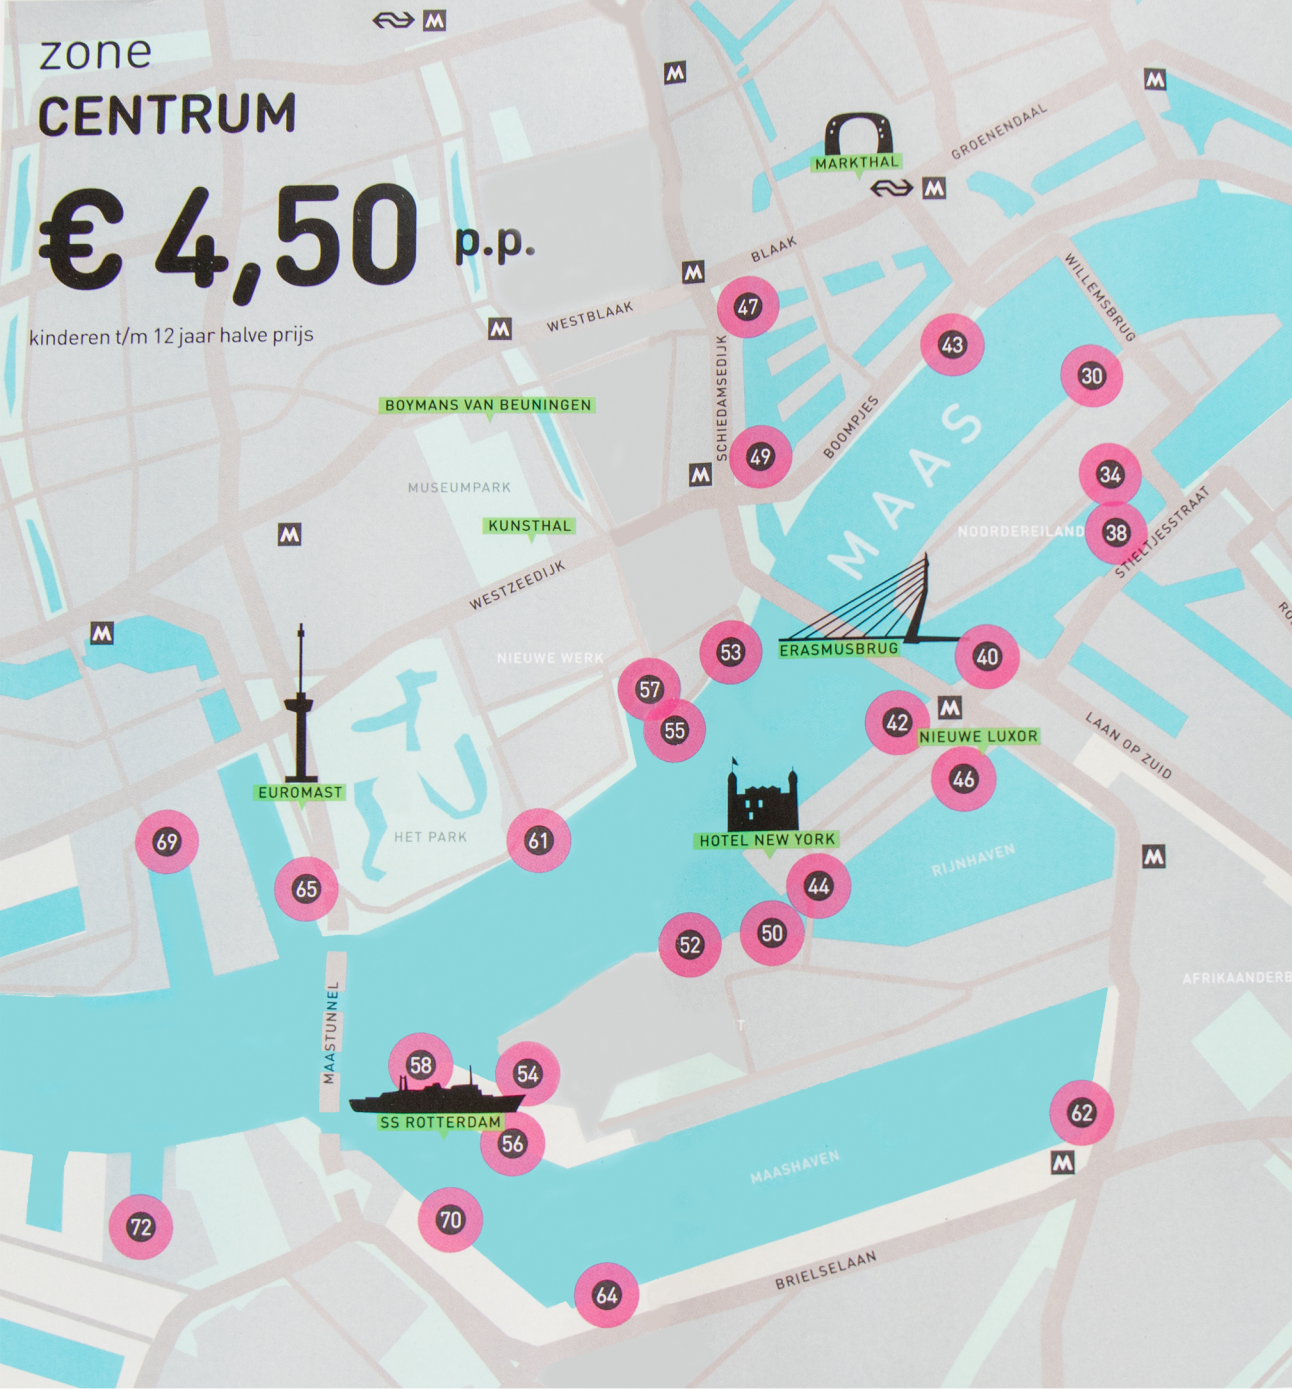

zone
CENTRUM

€ 4,50 p.p.

kinderen t/m 12 jaar halve prijs

RIBERA NORTE

- 43 BOOMPJES
- 47 LEUVEHAVEN / CENTRUM
- 49 LEUVEHAVEN / MAINPORT HOTEL
- 53 WILLMSKADE / WATERBUS
- 55 VEERHAVEN / BUITEN
- 57 VEERHAVEN / BINNEN
- 61 PARKKADE
- 65 EUROMAST
- 69 SINT-JOBSHAVEN / MULLERPIER

RIBERA SUR

- 30 MAASKADE / NOORDEREILAND
- 34 VAN DER TAKSTRAAT / NOORDEREILAND
- 38 STIELTJESSTRAAT / ENTREPOTGEBIED
- 40 WILHELMINAPLEIN
- 42 HOLLAND AMERIKA KADE
- 44 WILHELMINAPIER / HOTEL NEW YORK
- 46 WILHELMINAPIER / LUXORTHEATER
- 50 FENIX / WALHALLA
- 52 KATENDRECHT / PROVIMI
- 54 KATENDRECHTSEHOOFD
- 56 SS ROTTERDAM
- 58 KATENDRECHT / WATERBUS
- 62 MAASHAVEN / METRO
- 64 BRIELSELAAN
- 70 CHARLOISSE HOOFD
- 72 SLUISJESDIJK / SINT-JANSHAVEN

PARADAS DEL WATER-TAXI EN LA ZONA CENTRO DEL RIO MAAS
PRECIO EUR 4,50 POR PERSONA / HASTA 12 AÑOS EUR 2,25

WATERTAXI TELEFONO 010 4030303